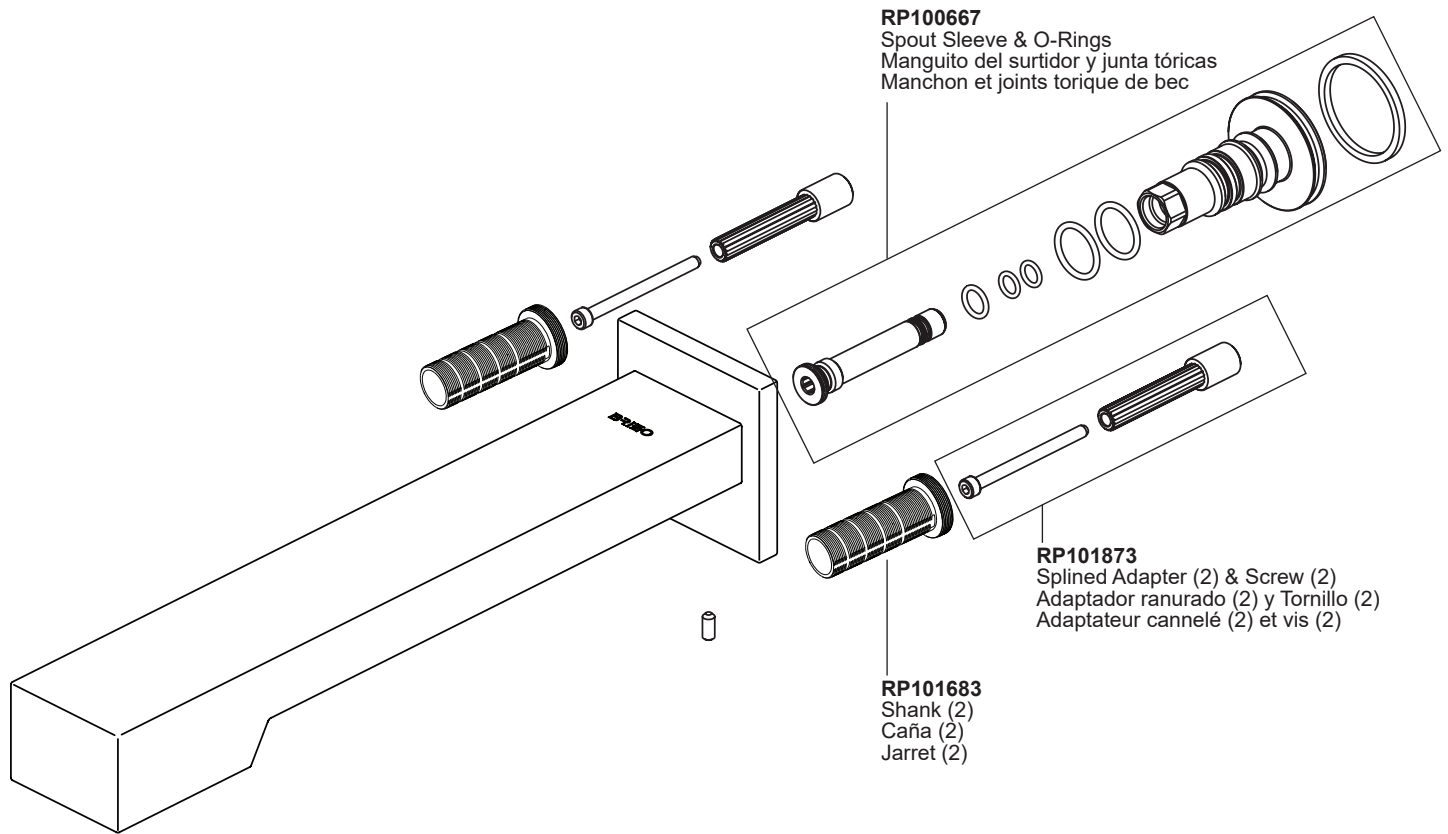

Series/Series/Seria
Frank Lloyd Wright Bath Collection by Brizo
 Model/Modelo/Modèle
T70422-▲LHP

RP82534
 Stream Straightener, Gasket w/Screen, Wrench
 Enderezador de agua, empaque con filtro, llave de tuercas
 Concentrateur de jet, joint avec filtre métallique et clé